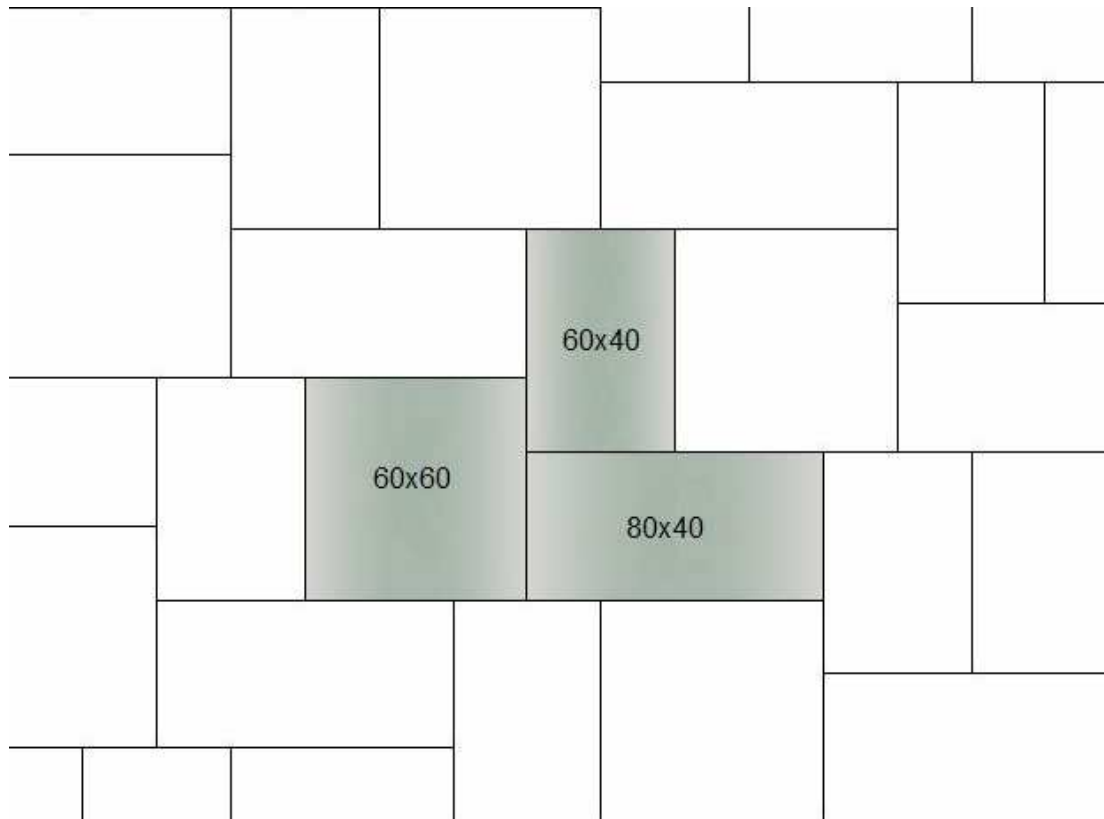

FORMAT 60x40, 60x60 und 80x40 cm | Terrassenplatten

Bedarf je m² je Format = 1,09 Stück